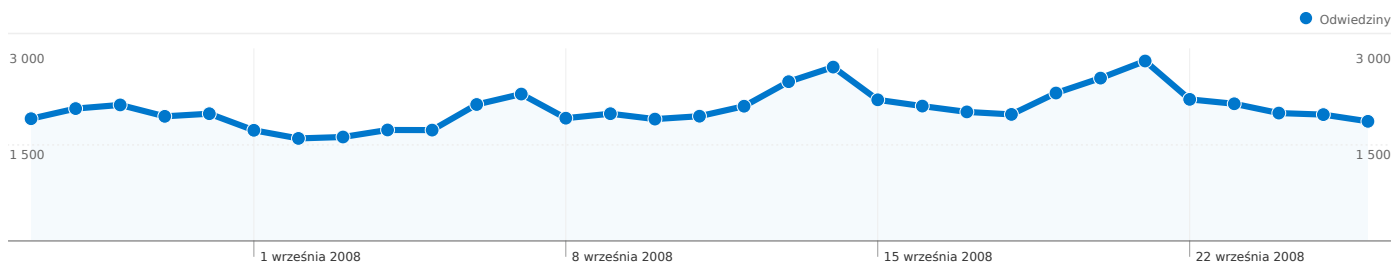

Liczba odwiedzin dla wszystkich użytkowników

27-08-2008 - 26-09-2008

Porównanie z: Witryna

64 090 odwiedzin

2 067,42 Odwiedziny / dzień

środa, 27 sierpnia 2008	2,98% (1 909)
czwartek, 28 sierpnia 2008	3,23% (2 067)
piątek, 29 sierpnia 2008	3,31% (2 124)
sobota, 30 sierpnia 2008	3,04% (1 946)
niedziela, 31 sierpnia 2008	3,10% (1 987)
poniedziałek, 1 września 2008	2,70% (1 728)
wtorek, 2 września 2008	2,50% (1 601)
środa, 3 września 2008	2,53% (1 623)
czwartek, 4 września 2008	2,70% (1 733)
piątek, 5 września 2008	2,70% (1 731)
sobota, 6 września 2008	3,33% (2 131)
niedziela, 7 września 2008	3,58% (2 294)
poniedziałek, 8 września 2008	2,99% (1 917)
wtorek, 9 września 2008	3,10% (1 987)
środa, 10 września 2008	2,97% (1 903)
czwartek, 11 września 2008	3,04% (1 948)
piątek, 12 września 2008	3,28% (2 104)
sobota, 13 września 2008	3,88% (2 487)
niedziela, 14 września 2008	4,24% (2 715)
poniedziałek, 15 września 2008	3,44% (2 204)
wtorek, 16 września 2008	3,29% (2 106)
środa, 17 września 2008	3,14% (2 015)
czwartek, 18 września 2008	3,08% (1 976)
piątek, 19 września 2008	3,60% (2 310)
sobota, 20 września 2008	3,97% (2 543)
niedziela, 21 września 2008	4,38% (2 810)
poniedziałek, 22 września 2008	3,45% (2 211)
wtorek, 23 września 2008	3,34% (2 142)

środa, 24 września 2008		3,12% (1 997)
czwartek, 25 września 2008		3,08% (1 973)
piątek, 26 września 2008		2,91% (1 868)